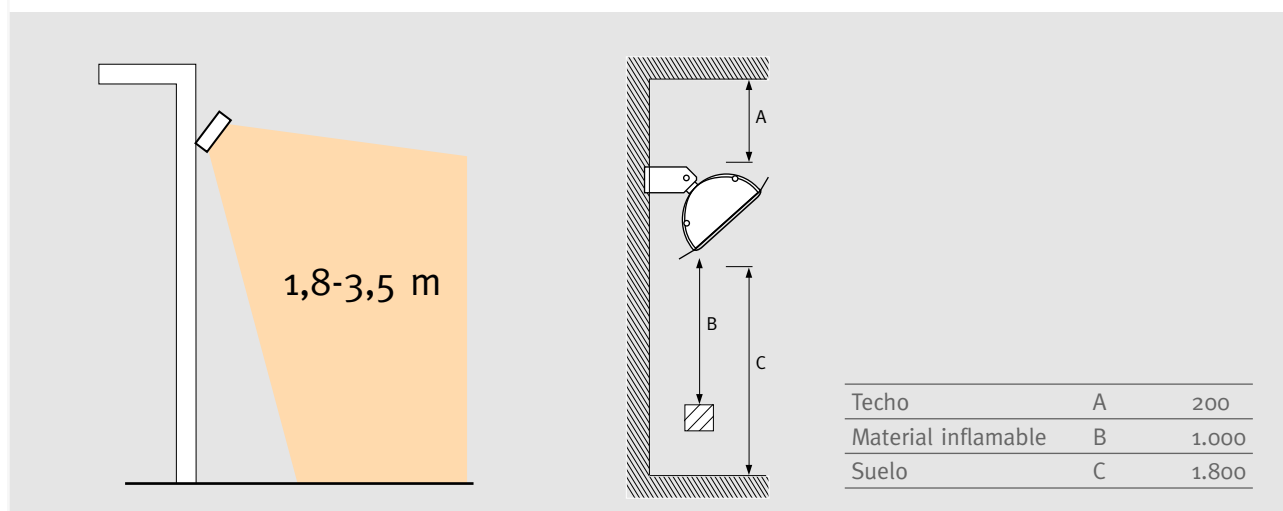

Panel de infrarrojos halógeno (IH).

Panel de infrarrojos halógeno IHW distribución de calor difusa (IPX4)

Tipo	Tensión (V)	P. calorífica (W)	LxHxF (mm)	Peso (Kg)	P.V.P.
IHW10	230V	1000	500X77X169	1,9	350,0
IHW15	230V	1500	500X77X169	1,9	389,0

Panel de infrarrojos halógeno IHF distribución de calor concentrada (IPX4)

Tipo	Tensión (V)	P. calorífica (W)	LxHxF (mm)	Peso (Kg)	P.V.P.
IHF10	230V	1000	500X77X169	1,9	350,0
IHF15	230V	1500	500X77X169	1,9	389,0

Distancias mínimas IH (mm).

Accesorios - Panel de infrarrojos halógeno IH (IPX4)

Tipo	Descripción	P.V.P.
CBT	Temporizador electrónico, IP44	126,0
IHUB	Soporte universal para IH	35,0
IHXH	Soporte de extensión para instalación a más altura	99,5
IHXL	Soporte de extensión para instalación a menos altura	99,5
IHT	Soporte triple	116,5
IHTW	Juego de cables	29,0
IHP	Poste para instalación libre	89,5
IHL1000	Lámpara adicional 1000W	Consultar
IHL1500	Lámpara adicional 1500W	Consultar