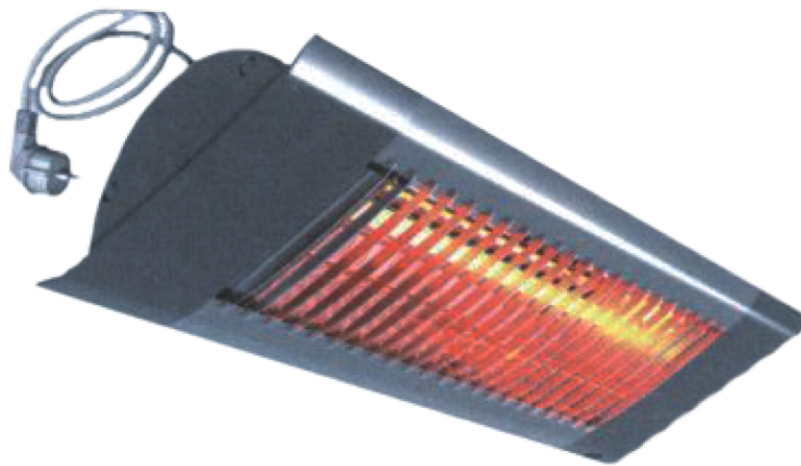

## Panel de infrarrojos halógeno (IH)

### Panel de infrarrojos halógeno IH

El panel de infrarrojos halógeno IH es un eficaz calentador y una elección perfecta para aplicaciones al aire libre muy abiertas y con grandes exigencias de diseño. De diseño compacto, los paneles IH son muy fáciles de colocar. Además, su aspecto discreto y atractivo resulta ideal para zonas al aire libre.

Características generales del panel de infrarrojos halógeno IH:

- Lámpara halógena muy potente y reflector extrapulido que garantiza una distribución óptima del calor.
- Eficiencia energética un 10-15% superior a los aparatos con cristal frontal de igual carcasa gracias a la eliminación del cristal frontal.
- Se suministra con soporte regulable para montaje en pared o en techo.
- Temperatura máxima de los elementos: 2.220 °C.
- Color: gris. RAL 9006.
- Homologación SEMKO y marcado CE.