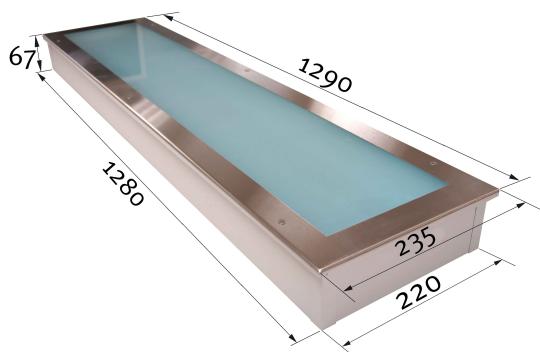

Accesorios campanas Accesoris campanes Hood accessories

Luminarias

LUMINARIA EMPOTRABLE CLUX122 / CLUX62

Luminaria para empotrar, protección al polvo y humedad IP54. Incorpora fluorescentes tipo T5, armazón fabricado en chapa, con procesos de desengrasado, fosfatado y termoesmaltado. La luminaria incorpora un cristal templado de 4 mm. Sellado por una junta de neopreno. El mantenimiento se realiza por la parte inferior, sin necesidad de intervenir al plenum o techo de la campana. La electrificación es inferior, de Clase I para lámparas fluorescentes T5, con reactancia electrónica y precaldeo en alta frecuencia de 230V a 50 Hz.

CLUX122: 1.280 x 220 x 67 (mm). 2 x 54W - T5 - 220V.

CLUX62: 680 x 220 x 90 (mm). 3 x 24W - T5 - 220V.

Lluminàries

LUMINÀRIA EMPOTRABLE CLUX122 / CLUX62

Lluminària per encastrar, protecció a la pols i la humitat IP54. Incorpora fluorescents tipus T5, armadura fabricada en xapa, amb processos de desengreixat, fosfatat i termoesmaltat. La lluminària incorpora un vidre temperat de 4mm. Segellat per una junta de neoprè. El manteniment es realitza per la part inferior, sense necessitat d'intervenir al plènum o sostre de la campana. L'electrificació és inferior, de Classe 1 per a llums fluorescents T5, amb reactància electrònica i preescalfament en alta freqüència de 230 V a 50 Hz.

CLUX122: 1.280 x 220 x 67 (mm). 2 x 54W - T5 - 220V.

CLUX62: 680 x 220 x 90 (mm). 3 x 24W - T5 - 220V.

Luminary

ENCASTRABLE LUMINARY: CLUX122 / CLUX62

Encastrable luminary. IP54 protection against dust and moisture. It includes fluorescent T5, frame made of sheet, with degreasing, phosphated and baked kind. The luminary incorporates a tempered glass 4 mm. Sealed by a neoprene gasket. Maintenance is carried out from the bottom, without intervention or ceiling plenum of the hood. Electrification is lower, Class I for T5, with electronic reactance and high frequency preheating of 230V at 50Hz.