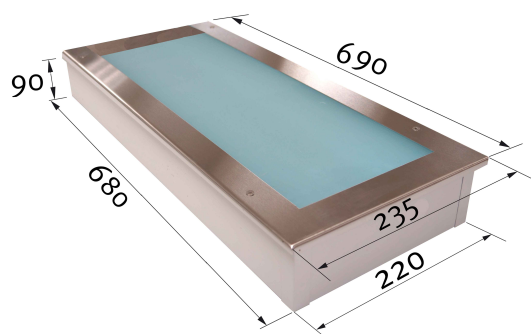

Accesorios campanas Accesoris campanes Hood accessories

Luminarias

LUMINARIA EMPOTRABLE CLUX122 / CLUX62

Luminaria para empotrar, protección al polvo y humedad IP54. Incorpora fluorescentes tipo T5, armazón fabricado en chapa, con procesos de desengrasado, fosfatado y termoesmaltado. La luminaria incorpora un cristal templado de 4 mm. Sellado por una junta de neopreno. El mantenimiento se realiza por la parte inferior, sin necesidad de intervenir al plenum o techo de la campana. La electrificación es inferior, de Clase I para lámparas fluorescentes T5, con reactancia electrónica y precaldeo en alta frecuencia de 230V a 50 Hz.

CLUX122: 1.280 x 220 x 67 (mm). 2 x 54W - T5 - 220V.

CLUX62: 680 x 220 x 90 (mm). 3 x 24W - T5 - 220V.

Lluminàries

LUMINÀRIA EMPOTRABLE CLUX122 / CLUX62

Lluminària per encastrar, protecció a la pols i la humitat IP54. Incorpora fluorescents tipus T5, armadura fabricada en xapa, amb processos de desengreixat, fosfatat i termoesmaltat. La lluminària incorpora un vidre temperat de 4mm. Segellat per una junta de neoprè. El manteniment es realitza per la part inferior, sense necessitat d'intervenir al plènum o sostre de la campana. L'electrificació és inferior, de Classe 1 per a llums fluorescents T5, amb reactància electrònica i preescalfament en alta freqüència de 230 V a 50 Hz.

CLUX122: 1.280 x 220 x 67 (mm). 2 x 54W - T5 - 220V.

CLUX62: 680 x 220 x 90 (mm). 3 x 24W - T5 - 220V.

Luminary

ENCASTRABLE LUMINARY: CLUX122 / CLUX62

Encastrable luminary. IP54 protection against dust and moisture. It includes fluorescent T5, frame made of sheet, with degreasing, phosphated and baked kind. The luminary incorporates a tempered glass 4 mm. Sealed by a neoprene gasket. Maintenance is carried out from the bottom, without intervention or ceiling plenum of the hood. Electrification is lower, Class I for T5, with electronic reactance and high frequency preheating of 230V at 50Hz.