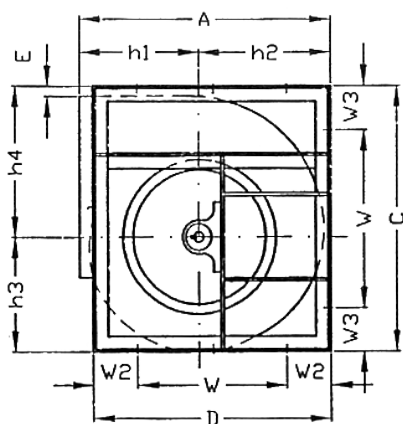

#### Mesures VTHLZ / VVTZ

Corbes característiques de la Sèrie VTHLZ:

180	200	225	250	280	315	355	400
450	500	560	630	710			

Sèrie VTHLZ turbina en poliamida fins tamany 450. Sèrie VVTZ turbina metàl·lica des del tamany 315 fins 1.000. Altres grandàries consultar. Turbina Airfoil sota demanda.

SERIE PEQUEÑA

SERIE MEDIANA

SERIE GRANDE

Modelo	A	B	B1	B2	b1	b2	C	D	od	od1	E	R	W	W1	W2	W3	h1	h2	h3	h4	
Serie Pequeña	180	320	280	385	255	229	52,5	337	285	20	8	4	25	180	•	52,5	78	152,5	165	144	193
	200	344	305	410	280	253	52,5	372	314	20	8	4	25	224	•	45	74	164	180	150	220
	225	382	339	445	314	283	53	415	348	20	8	4	25	224	•	62	96	180	202	169	246
	250	420	372	475	347	320	51,5	462	384	20	8	4	25	224	•	80	118	195	225	188	273
	280	467	422	555	392	358	59	518	432	25	10	4	30	278	•	77	120	215	252	211	307
	315	520	466	640	436	404	87	578	480	25	10	4	30	278	•	101	150	236	283	235	345
Serie Mediana	355	583	538	680	498	452	71	656	542	30	10	4	40	353	•	94	151	261	320	266	390
	400	654	588	730	548	507	71	736	606	30	10	4	40	353	•	126	191	290	366	300	436
	450	726	650	810	610	565	80	828	674	35	12	6	40	450	•	112	189	322	406	336	492
	500	800	717	910	677	635	96,5	918	744	35	12	6	40	490	•	127	214	352	448	374	544
	560	892	818	1.000	768	715	91	1.028	838	40	14	6	50	500	•	169	264	390	505	419	611
630	1.000	912	1.130	862	803	109	1.158	936	40	14	10	50	560	•	188	299	434	564	471	686	
Serie Grande	710	1.160	1008	1.250	958	900	121	1.328	1.110	50	14	25	50	•	392	253	140	515	642	534	798