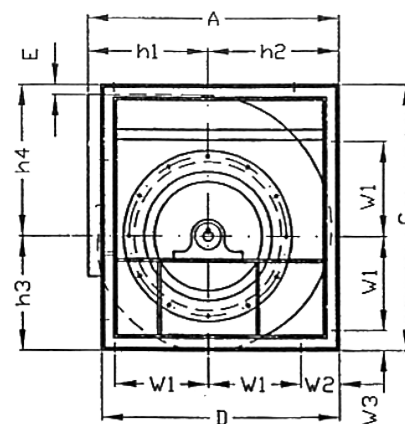

#### Mesures VTHLZ / VVTZ

Corbes característiques de la Sèrie VTHLZ:

180	200	225	250	280	315	355	400
450	500	560	630	710			

Sèrie VTHLZ turbina en poliamida fins tamany 450. Sèrie VVTZ turbina metàl·lica des del tamany 315 fins 1.000. Altres grandàries consultar. Turbina Airfoil sota demanda.

SERIE PEQUEÑA

SERIE MEDIANA

SERIE GRANDE

Modelo	A	B	B1	B2	b1	b2	C	D	od	od1	E	R	W	W1	W2	W3	h1	h2	h3	h4	
Serie Pequeña	180	320	280	385	255	229	52,5	337	285	20	8	4	25	180	•	52,5	78	152,5	165	144	193
	200	344	305	410	280	253	52,5	372	314	20	8	4	25	224	•	45	74	164	180	150	220
	225	382	339	445	314	283	53	415	348	20	8	4	25	224	•	62	96	180	202	169	246
	250	420	372	475	347	320	51,5	462	384	20	8	4	25	224	•	80	118	195	225	188	273
	280	467	422	555	392	358	59	518	432	25	10	4	30	278	•	77	120	215	252	211	307
	315	520	466	640	436	404	87	578	480	25	10	4	30	278	•	101	150	236	283	235	345
Serie Mediana	355	583	538	680	498	452	71	656	542	30	10	4	40	353	•	94	151	261	320	266	390
	400	654	588	730	548	507	71	736	606	30	10	4	40	353	•	126	191	290	366	300	436
	450	726	650	810	610	565	80	828	674	35	12	6	40	450	•	112	189	322	406	336	492
	500	800	717	910	677	635	96,5	918	744	35	12	6	40	490	•	127	214	352	448	374	544
	560	892	818	1.000	768	715	91	1.028	838	40	14	6	50	500	•	169	264	390	505	419	611
630	1.000	912	1.130	862	803	109	1.158	936	40	14	10	50	560	•	188	299	434	564	471	686	
Serie Grande	710	1.160	1008	1.250	958	900	121	1.328	1.110	50	14	25	50	•	392	253	140	515	642	534	798