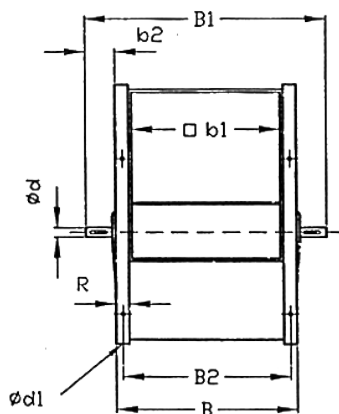

#### Mesures VTHLZ / VVTZ

Corbes característiques de la Sèrie VTHLZ:

180	200	225	250	280	315	355	400
450	500	560	630	710			

Sèrie VTHLZ turbina en poliamida fins tamany 450. Sèrie VVTZ turbina metàl·lica des del tamany 315 fins 1.000. Altres grandàries consultar. Turbina Airfoil sota demanda.

SERIE PEQUEÑA

SERIE MEDIANA

SERIE GRANDE

Modelo	A	B	B1	B2	b1	b2	C	D	od	od1	E	R	W	W1	W2	W3	h1	h2	h3	h4	
Serie Pequeña	180	320	280	385	255	229	52,5	337	285	20	8	4	25	180	•	52,5	78	152,5	165	144	193
	200	344	305	410	280	253	52,5	372	314	20	8	4	25	224	•	45	74	164	180	150	220
	225	382	339	445	314	283	53	415	348	20	8	4	25	224	•	62	96	180	202	169	246
	250	420	372	475	347	320	51,5	462	384	20	8	4	25	224	•	80	118	195	225	188	273
	280	467	422	555	392	358	59	518	432	25	10	4	30	278	•	77	120	215	252	211	307
	315	520	466	640	436	404	87	578	480	25	10	4	30	278	•	101	150	236	283	235	345
Serie Mediana	355	583	538	680	498	452	71	656	542	30	10	4	40	353	•	94	151	261	320	266	390
	400	654	588	730	548	507	71	736	606	30	10	4	40	353	•	126	191	290	366	300	436
	450	726	650	810	610	565	80	828	674	35	12	6	40	450	•	112	189	322	406	336	492
	500	800	717	910	677	635	96,5	918	744	35	12	6	40	490	•	127	214	352	448	374	544
	560	892	818	1.000	768	715	91	1.028	838	40	14	6	50	500	•	169	264	390	505	419	611
630	1.000	912	1.130	862	803	109	1.158	936	40	14	10	50	560	•	188	299	434	564	471	686	
Serie Grande	710	1.160	1008	1.250	958	900	121	1.328	1.110	50	14	25	50	•	392	253	140	515	642	534	798