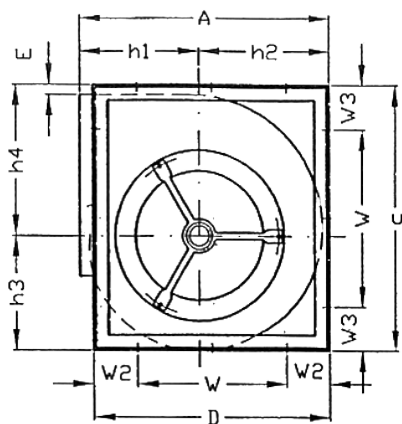

### VENTILADOR CENTRÍFUG A TRANSMISSIÓ DOBLE SENTIT TURBINA REACCIÓ VTHLZ, VVTZ

Ventilador centrífug doble oïda. Carcassa en xapa galvanitzada. Voluta amb bastidor per a major grau de rigidesa del conjunt. Eix amb xaveta incorporada i coixinets preparats per treballar entre -30°C i 80°C. Tamany des de 180 a l'1.000. Turbina d'alta eficiència.

#### Mesures VTHLZ / VVTZ

Corbes característiques de la Sèrie VTHLZ:

180	200	225	250	280	315	355	400
450	500	560	630	710			

Sèrie VTHLZ turbina en poliamida fins tamany 450. Sèrie VVTZ turbina metàl·lica des del tamany 315 fins 1.000. Altres grandàries consultar. Turbina Airfoil sota demanda.