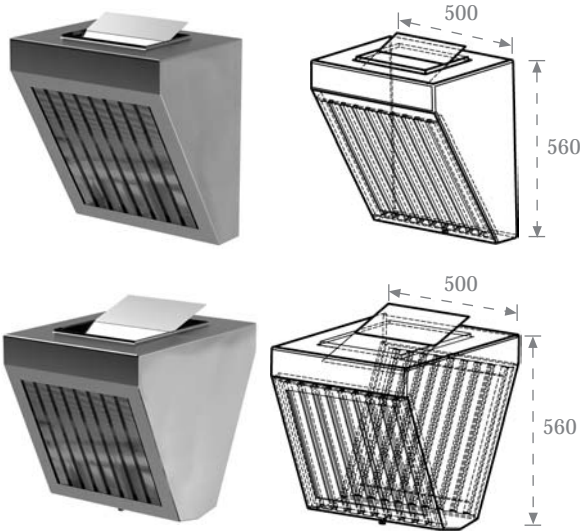

Modulos Moduls Modules

Modulos Kit

Características

Construidos en acero inoxidable AISI 304. Partes no vistas en galvanizado. Incorporan tapón recoge grasas. Módulos de 500 mm. Acoplables. Tapas laterales como accesorio. Filtros opcionales de 490x490x50. Con regulador.

Caracteristiques

Construïts en acer inoxidable AISI 304. Parts no vistes en galvanitzat. Incorporen tap recull grasses. Mòduls de 500 mm. Acoplables. Tapes laterals com accessoris. Filtres opcionals de 490x490x50. Amb regulador.

Caractéristiques

Capteurs en acier inox AISI 304. Le toit et le part arrière en galvanisée. Modules de 500 mm. Adaptables. Couvertures latérales comme accessoire. Filtres en option de 490x490x50. Avec regulation.

Caracteristiques

Construïts en acer inoxidable. Soldats. Parts no vistes en galvanitzat. Incorporen tap recull grasses. Construcció en una sola peça. Manca total de cantons vius. Mesures especials sota comanda. Filtres opcionals de 490x490x50. Sostre tancat.