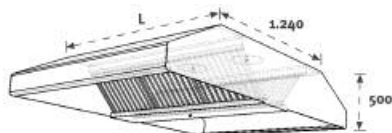

Campanas grandes cocinas

Serie Compak SR (sin plenum)

Modelo mural, campana extractora de una sola pieza (ejecuciones especiales bajo pedido)

Camp. inox 304. Satinada. Soldada. Techo galva. Filtros de placas inox 430.

Modelo	Descripción	PVP
CCP1011SR0	COMPAK - 1.050x1.100x500 - SR - Techo cerrado	1.108,0
CCP1511SR0	COMPAK - 1.500x1.100x500 - SR - Techo cerrado	1.392,0
CCP2011SR0	COMPAK - 2.000x1.100x500 - SR - Techo cerrado	1.670,0
CCP2511SR0	COMPAK - 2.500x1.100x500 - SR - Techo cerrado	2.185,0
CCP3011SR0	COMPAK - 3.000x1.100x500 - SR - Techo cerrado	2.530,0

Modelo central, campana extractora de una sola pieza (ejecuciones especiales bajo pedido)

Camp. inox 304. Satinada. Soldada. Techo galva. Filtros de placas inox 430.

Modelo	Descripción	PVP
CCC2022SR0	COMPAK - 2.000x2.200x500 - SR - Techo cerrado	3.524,0
CCC2522SR0	COMPAK - 2.500x2.200x500 - SR - Techo cerrado	4.073,0
CCC3022SR0	COMPAK - 3.000x2.200x500 - SR - Techo cerrado	4.631,0

Serie Compak CRG (con plenum)

Modelo central CRG, campana de una sola pieza. Ejecuciones especiales, plenum desmontado, encastes, etc. (bajo pedido)

Camp. inox 304. Satinada Soldada Techo galva. Filtros de placas inox 430.