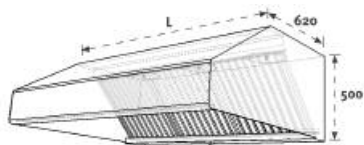

Campanas grandes cocinas

Serie Compak SR (sin plenum)

Modelo mural, campana extractora de una sola pieza (ejecuciones especiales bajo pedido)

Camp. inox 304. Satinada. Soldada. Techo galva. Filtros de placas inox 430.

Modelo	Descripción	PVP
CCP1011SR0	COMPAK - 1.050x1.100x500 - SR - Techo cerrado	1.108,0
CCP1511SR0	COMPAK - 1.500x1.100x500 - SR - Techo cerrado	1.392,0
CCP2011SR0	COMPAK - 2.000x1.100x500 - SR - Techo cerrado	1.670,0
CCP2511SR0	COMPAK - 2.500x1.100x500 - SR - Techo cerrado	2.185,0
CCP3011SR0	COMPAK - 3.000x1.100x500 - SR - Techo cerrado	2.530,0

Modelo central, campana extractora de una sola pieza (ejecuciones especiales bajo pedido)

Camp. inox 304. Satinada. Soldada. Techo galva. Filtros de placas inox 430.

Modelo	Descripción	PVP
CCC2022SR0	COMPAK - 2.000x2.200x500 - SR - Techo cerrado	3.524,0
CCC2522SR0	COMPAK - 2.500x2.200x500 - SR - Techo cerrado	4.073,0
CCC3022SR0	COMPAK - 3.000x2.200x500 - SR - Techo cerrado	4.631,0

Serie Compak CRG (con plenum)

Modelo central CRG, campana de una sola pieza. Ejecuciones especiales, plenum desmontado, encastes, etc. (bajo pedido)

Camp. inox 304. Satinada Soldada Techo galva. Filtros de placas inox 430.