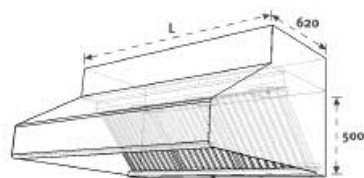

Modelo	Descripción	PVP
CCP1011SR0	COMPAK - 1.050x1.100x500 - SR - Techo cerrado	1.108,0
CCP1511SR0	COMPAK - 1.500x1.100x500 - SR - Techo cerrado	1.392,0
CCP2011SR0	COMPAK - 2.000x1.100x500 - SR - Techo cerrado	1.670,0
CCP2511SR0	COMPAK - 2.500x1.100x500 - SR - Techo cerrado	2.185,0
CCP3011SR0	COMPAK - 3.000x1.100x500 - SR - Techo cerrado	2.530,0

Modelo central, campana extractora de una sola pieza (ejecuciones especiales bajo pedido)

Camp. inox 304. Satinada. Soldada. Techo galva. Filtros de placas inox 430.

Modelo	Descripción	PVP
CCC2022SR0	COMPAK - 2.000x2.200x500 - SR - Techo cerrado	3.524,0
CCC2522SR0	COMPAK - 2.500x2.200x500 - SR - Techo cerrado	4.073,0
CCC3022SR0	COMPAK - 3.000x2.200x500 - SR - Techo cerrado	4.631,0

Serie Compak CRG (con plenum)

Modelo mural CRG, campana de una sola pieza. Ejecuciones especiales, plenum desmontado, encastes, etc. (bajo pedido)

Modelo	Descripción	PVP
CCP1511RG	COMPAK - 1.500x1.100x750 - CRG Reg. Aire. - Plenum montado - 250	1.775,0
CCP2011RG	COMPAK - 2.000x1.100x750 - CRG Reg. Aire. - Plenum montado - 250	2.110,0
CCP2511RG	COMPAK - 2.500x1.100x750 - CRG Reg. Aire. - Plenum montado - 250	2.705,0
CCP3011RG	COMPAK - 3.000x1.100x750 - CRG Reg. Aire. - Plenum montado - 250	3.120,0
CCP3511RG	COMPAK - 3.500x1.100x800 - CRG Reg. Aire. - Plenum montado - 300	3.623,0
CCP4011RG	COMPAK - 4.000x1.100x800 - CRG Reg. Aire. - Plenum montado - 300	3.977,0
CCP4511RG	COMPAK - 4.500x1.100x800 - CRG Reg. Aire. - Plenum montado - 300	4.541,0
CCP5011RG	COMPAK - 5.000x1.100x850 - CRG Reg. Aire. - Plenum montado - 350	4.931,0
CCP5511RG	COMPAK - 5.500x1.100x850 - CRG Reg. Aire. - Plenum montado - 350	5.373,0
CCP6011RG	COMPAK - 6.000x1.100x850 - CRG Reg. Aire. - Plenum montado - 350	5.785,0