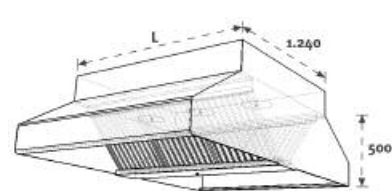

Serie Compak CRG (con plenum)

Modelo mural CRG, campana de una sola pieza. Ejecuciones especiales, plenum desmontado, encastes, etc. (bajo pedido)

Modelo	Descripción	PVP
CCP1511RG	COMPAK - 1.500x1.100x750 - CRG Reg. Aire. - Plenum montado - 250	1.775,0
CCP2011RG	COMPAK - 2.000x1.100x750 - CRG Reg. Aire. - Plenum montado - 250	2.110,0
CCP2511RG	COMPAK - 2.500x1.100x750 - CRG Reg. Aire. - Plenum montado - 250	2.705,0
CCP3011RG	COMPAK - 3.000x1.100x750 - CRG Reg. Aire. - Plenum montado - 250	3.120,0
CCP3511RG	COMPAK - 3.500x1.100x800 - CRG Reg. Aire. - Plenum montado - 300	3.623,0
CCP4011RG	COMPAK - 4.000x1.100x800 - CRG Reg. Aire. - Plenum montado - 300	3.977,0
CCP4511RG	COMPAK - 4.500x1.100x800 - CRG Reg. Aire. - Plenum montado - 300	4.541,0
CCP5011RG	COMPAK - 5.000x1.100x850 - CRG Reg. Aire. - Plenum montado - 350	4.931,0
CCP5511RG	COMPAK - 5.500x1.100x850 - CRG Reg. Aire. - Plenum montado - 350	5.373,0
CCP6011RG	COMPAK - 6.000x1.100x850 - CRG Reg. Aire. - Plenum montado - 350	5.785,0

Serie Compak CRG (con plenum)

Modelo central CRG, campana de una sola pieza. Ejecuciones especiales, plenum desmontado, encastes, etc. (bajo pedido)

Camp. inox 304. Satinada Soldada Techo galva. Filtros de placas inox 430.