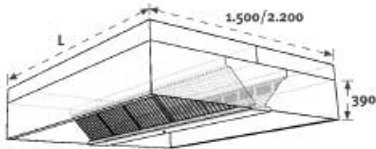

Modelo	Descripción	PVP
CBE1011SR0	BERET - 1.050x1.100x390 - SR Techo cerrado	1.334,0
CBE1511SR0	BERET - 1.500x1.100x390 - SR Techo cerrado	1.475,0
CBE2011SR0	BERET - 2.000x1.100x390 - SR Techo cerrado	1.760,0
CBE2511SR0	BERET - 2.500x1.100x390 - SR Techo cerrado	2.258,0
CBE3011SR0	BERET - 3.000x1.100x390 - SR Techo cerrado	2.700,0

Plenum incorporado

Camp. inox 304. Satinado. Soldada. Techo y trasera galva. Filt. placas inox 430.

Modelo	Descripción	PVP
CBEP2011RG	BERET - 2.000x1.100x640 - CRG Reg Aire - Plenum montado 250 mm	2.750,0
CBEP2511RG	BERET - 2.500x1.100x640 - CRG Reg Aire - Plenum montado 250 mm	3.308,0
CBEP3011RG	BERET - 3.000x1.100x640 - CRG Reg Aire - Plenum montado 250 mm	3.876,0
CBEP3511RG	BERET - 3.500x1.100x690 - CRG Reg Aire - Plenum montado 300 mm	4.389,0
CBEP4011RG	BERET - 4.000x1.100x690 - CRG Reg Aire - Plenum montado 300 mm	4.825,0
CBEP5011RG	BERET - 5.000x1.100x740 - CRG Reg Aire - Plenum montado 350 mm	6.351,0

Serie Beret CRG (modelo central 1500)

Camp. inox 304. Satinado. Soldada. Techo y trasera galva. Filt. placas inox 430.

Modelo	Descripción	PVP
CBEC2015RG	BERET - 2.000x1.500x640 - CRG Reg Aire - Plenum montado 250 mm	4.434,0
CBEC2515RG	BERET - 2.500x1.500x640 - CRG Reg Aire - Plenum montado 250 mm	5.148,0
CBEC3015RG	BERET - 3.000x1.500x640 - CRG Reg Aire - Plenum montado 250 mm	5.908,0
CBEC3515RG	BERET - 3.500x1.500x690 - CRG Reg Aire - Plenum montado 300 mm	6.677,0
CBEC4015RG	BERET - 4.000x1.500x690 - CRG Reg Aire - Plenum montado 300 mm	7.547,0