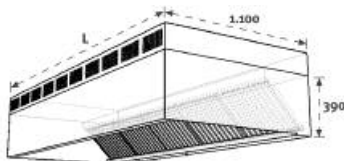

Serie Beret AP (aportación exterior)

Camp. inox 304. Satinado. Soldada. Techo y tras. galva. Filt. Placas inox 430.