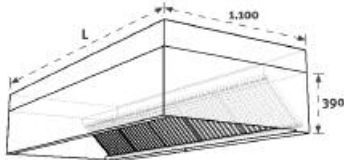

Campanas grandes cocinas

Serie Beret CRG (modelo mural sin plenum)

Campanas Extractoras soldadas de baja silueta. Especialmente pensadas para locales que disponen de poca altura. Pueden ser suministradas con o sin plenum. Instalación de luminaria empotrada bajo pedido.

Modelo	Descripción	PVP
CBE1011SR0	BERET - 1.050x1.100x390 - SR Techo cerrado	1.334,0
CBE1511SR0	BERET - 1.500x1.100x390 - SR Techo cerrado	1.475,0
CBE2011SR0	BERET - 2.000x1.100x390 - SR Techo cerrado	1.760,0
CBE2511SR0	BERET - 2.500x1.100x390 - SR Techo cerrado	2.258,0
CBE3011SR0	BERET - 3.000x1.100x390 - SR Techo cerrado	2.700,0

Plenum incorporado

Camp. inox 304. Satinado. Soldada. Techo y trasera galva. Filt. placas inox 430.

Modelo	Descripción	PVP
CBEP2011RG	BERET - 2.000x1.100x640 - CRG Reg Aire - Plenum montado 250 mm	2.750,0
CBEP2511RG	BERET - 2.500x1.100x640 - CRG Reg Aire - Plenum montado 250 mm	3.308,0
CBEP3011RG	BERET - 3.000x1.100x640 - CRG Reg Aire - Plenum montado 250 mm	3.876,0
CBEP3511RG	BERET - 3.500x1.100x690 - CRG Reg Aire - Plenum montado 300 mm	4.389,0
CBEP4011RG	BERET - 4.000x1.100x690 - CRG Reg Aire - Plenum montado 300 mm	4.825,0
CBEP5011RG	BERET - 5.000x1.100x740 - CRG Reg Aire - Plenum montado 350 mm	6.351,0

Serie Beret CRG (modelo central 1500)

Camp. inox 304. Satinado. Soldada. Techo y trasera galva. Filt. placas inox 430.

Modelo	Descripción	PVP
CBEC2015RG	BERET - 2.000x1.500x640 - CRG Reg Aire - Plenum montado 250 mm	4.434,0
CBEC2515RG	BERET - 2.500x1.500x640 - CRG Reg Aire - Plenum montado 250 mm	5.148,0
CBEC3015RG	BERET - 3.000x1.500x640 - CRG Reg Aire - Plenum montado 250 mm	5.908,0
CBEC3515RG	BERET - 3.500x1.500x690 - CRG Reg Aire - Plenum montado 300 mm	6.677,0
CBEC4015RG	BERET - 4.000x1.500x690 - CRG Reg Aire - Plenum montado 300 mm	7.547,0