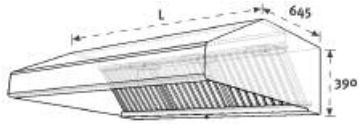

### Serie Arties SR (sin plenum)

Modelo mural. Campana construida inox 304, partes no vistas en galva. Terminación satinado, totalmente soldada. Campana extractora de una sola pieza (ejecuciones especiales bajo pedido). Incorpora filtro de placas de 490x400x25, Inox 430.

Modelo	Descripción	PVP
CAP1.011SR0	ARTIES - 1.050 x 1.100 x 390 - SR - Techo cerrado	1.043,0
CAP1.511SR0	ARTIES - 1.500 x 1.100 x 390 - SR - Techo cerrado	1.309,0
CAP2.011SR0	ARTIES - 2.000 x 1.100 x 390 - SR - Techo cerrado	1.568,0
CAP2.511SR0	ARTIES - 2.500 x 1.100 x 390 - SR - Techo cerrado	1.975,0
CAP3.011SR0	ARTIES - 3.000 x 1.100 x 390 - SR - Techo cerrado	2.485,0

Modelo central. Campana construida inox 304 partes no vistas en galva. Terminación satinado, totalmente soldada. Campana extractora de una sola pieza (ejecuciones especiales bajo pedido). Incorpora filtro de placas de 490x400x25, Inox 430.