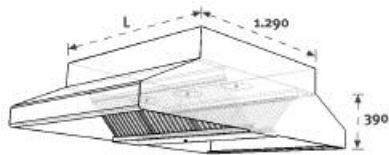

Modelo	Descripción	PVP
CAC2.022RG	ARTIES 2.000 x 2.200 x 590 CRG Reg. Aire. Plenum montado - 200	4.055,0
CAC2.522RG	ARTIES 2.500 x 2.200 x 590 CRG Reg. Aire. Plenum montado - 200	4.774,0
CAC3.022RG	ARTIES 3.000 x 2.200 x 640 CRG Reg. Aire. Plenum montado - 250	5.492,0
CAC3.522RG	ARTIES 3.500 x 2.200 x 640 CRG Reg. Aire. Plenum montado - 250	6.285,0
CAC4.022RG	ARTIES 4.000 x 2.200 x 640 CRG Reg. Aire. Plenum montado - 250	6.859,0
CAC4.522RG	ARTIES 4.500 x 2.200 x 690 CRG Reg. Aire. Plenum montado - 300	7.603,0
CAC5.022RG	ARTIES 5.000 x 2.200 x 690 CRG Reg. Aire. Plenum montado - 300	8.218,0
CAC5.522RG	ARTIES 5.500 x 2.200 x 690 CRG Reg. Aire. Plenum montado - 300	8.855,0
CAC6.022RG	ARTIES 6.000 x 2.200 x 690 CRG Reg. Aire. Plenum montado - 300	9.511,0