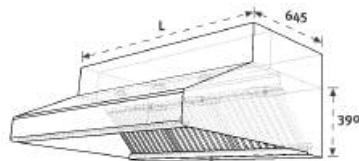

Modelo	Descripción	PVP
CAP1.511RG	ARTIES - 1.500 x 1.100 x 590 - CRG Reg. Aire. - Plenum montado - 200	1.670,0
CAP2.011RG	ARTIES - 2.000 x 1.100 x 590 - CRG Reg. Aire. - Plenum montado - 200	1.984,0
CAP2.511RG	ARTIES - 2.500 x 1.100 x 640 - CRG Reg. Aire. - Plenum montado - 250	2.497,0
CAP3.011RG	ARTIES - 3.000 x 1.100 x 640 - CRG Reg. Aire. - Plenum montado - 250	3.014,0
CAP3511RG	ARTIES - 3.500 x 1.100 x 640 - CRG Reg. Aire. - Plenum montado - 250	3.490,0
CAP4.011RG	ARTIES - 4.000 x 1.100 x 640 - CRG Reg. Aire. - Plenum montado - 300	3.825,0
CAP4.511RG	ARTIES - 4.500 x 1.100 x 690 - CRG Reg. Aire. - Plenum montado - 300	4.359,0
CAP5.011RG	ARTIES - 5.000 x 1.100 x 690 - CRG Reg. Aire. - Plenum montado - 300	4.730,0
CAP5.511RG	ARTIES - 5.500 x 1.100 x 690 - CRG Reg. Aire. - Plenum montado - 300	5.330,0
CAP6.011RG	ARTIES - 6.000 x 1.100 x 690 - CRG Reg. Aire. - Plenum montado - 300	5.596,0

Modelo central CRG, campana de una sola pieza. Ejecuciones especiales, plenum desmontado, encastes, etc. (bajo pedido). Luminarias tipo SL bajo pedido. Consultar precios.

Camp. inox 304. Satinada. Soldada. Techo galva. Filtros de placas inox 430.