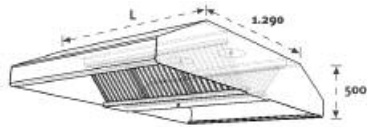

### Serie Arties SR (sin plenum)

Modelo mural. Campana construida inox 304, partes no vistas en galva. Terminación satinado, totalmente soldada. Campana extractora de una sola pieza (ejecuciones especiales bajo pedido). Incorpora filtro de placas de 490x400x25, Inox 430.

Modelo	Descripción	PVP
CAP1.011SR0	ARTIES - 1.050 x 1.100 x 390 - SR - Techo cerrado	1.043,0
CAP1.511SR0	ARTIES - 1.500 x 1.100 x 390 - SR - Techo cerrado	1.309,0
CAP2.011SR0	ARTIES - 2.000 x 1.100 x 390 - SR - Techo cerrado	1.568,0
CAP2.511SR0	ARTIES - 2.500 x 1.100 x 390 - SR - Techo cerrado	1.975,0
CAP3.011SR0	ARTIES - 3.000 x 1.100 x 390 - SR - Techo cerrado	2.485,0

Modelo central. Campana construida inox 304 partes no vistas en galva. Terminación satinado, totalmente soldada. Campana extractora de una sola pieza (ejecuciones especiales bajo pedido). Incorpora filtro de placas de 490x400x25, Inox 430.