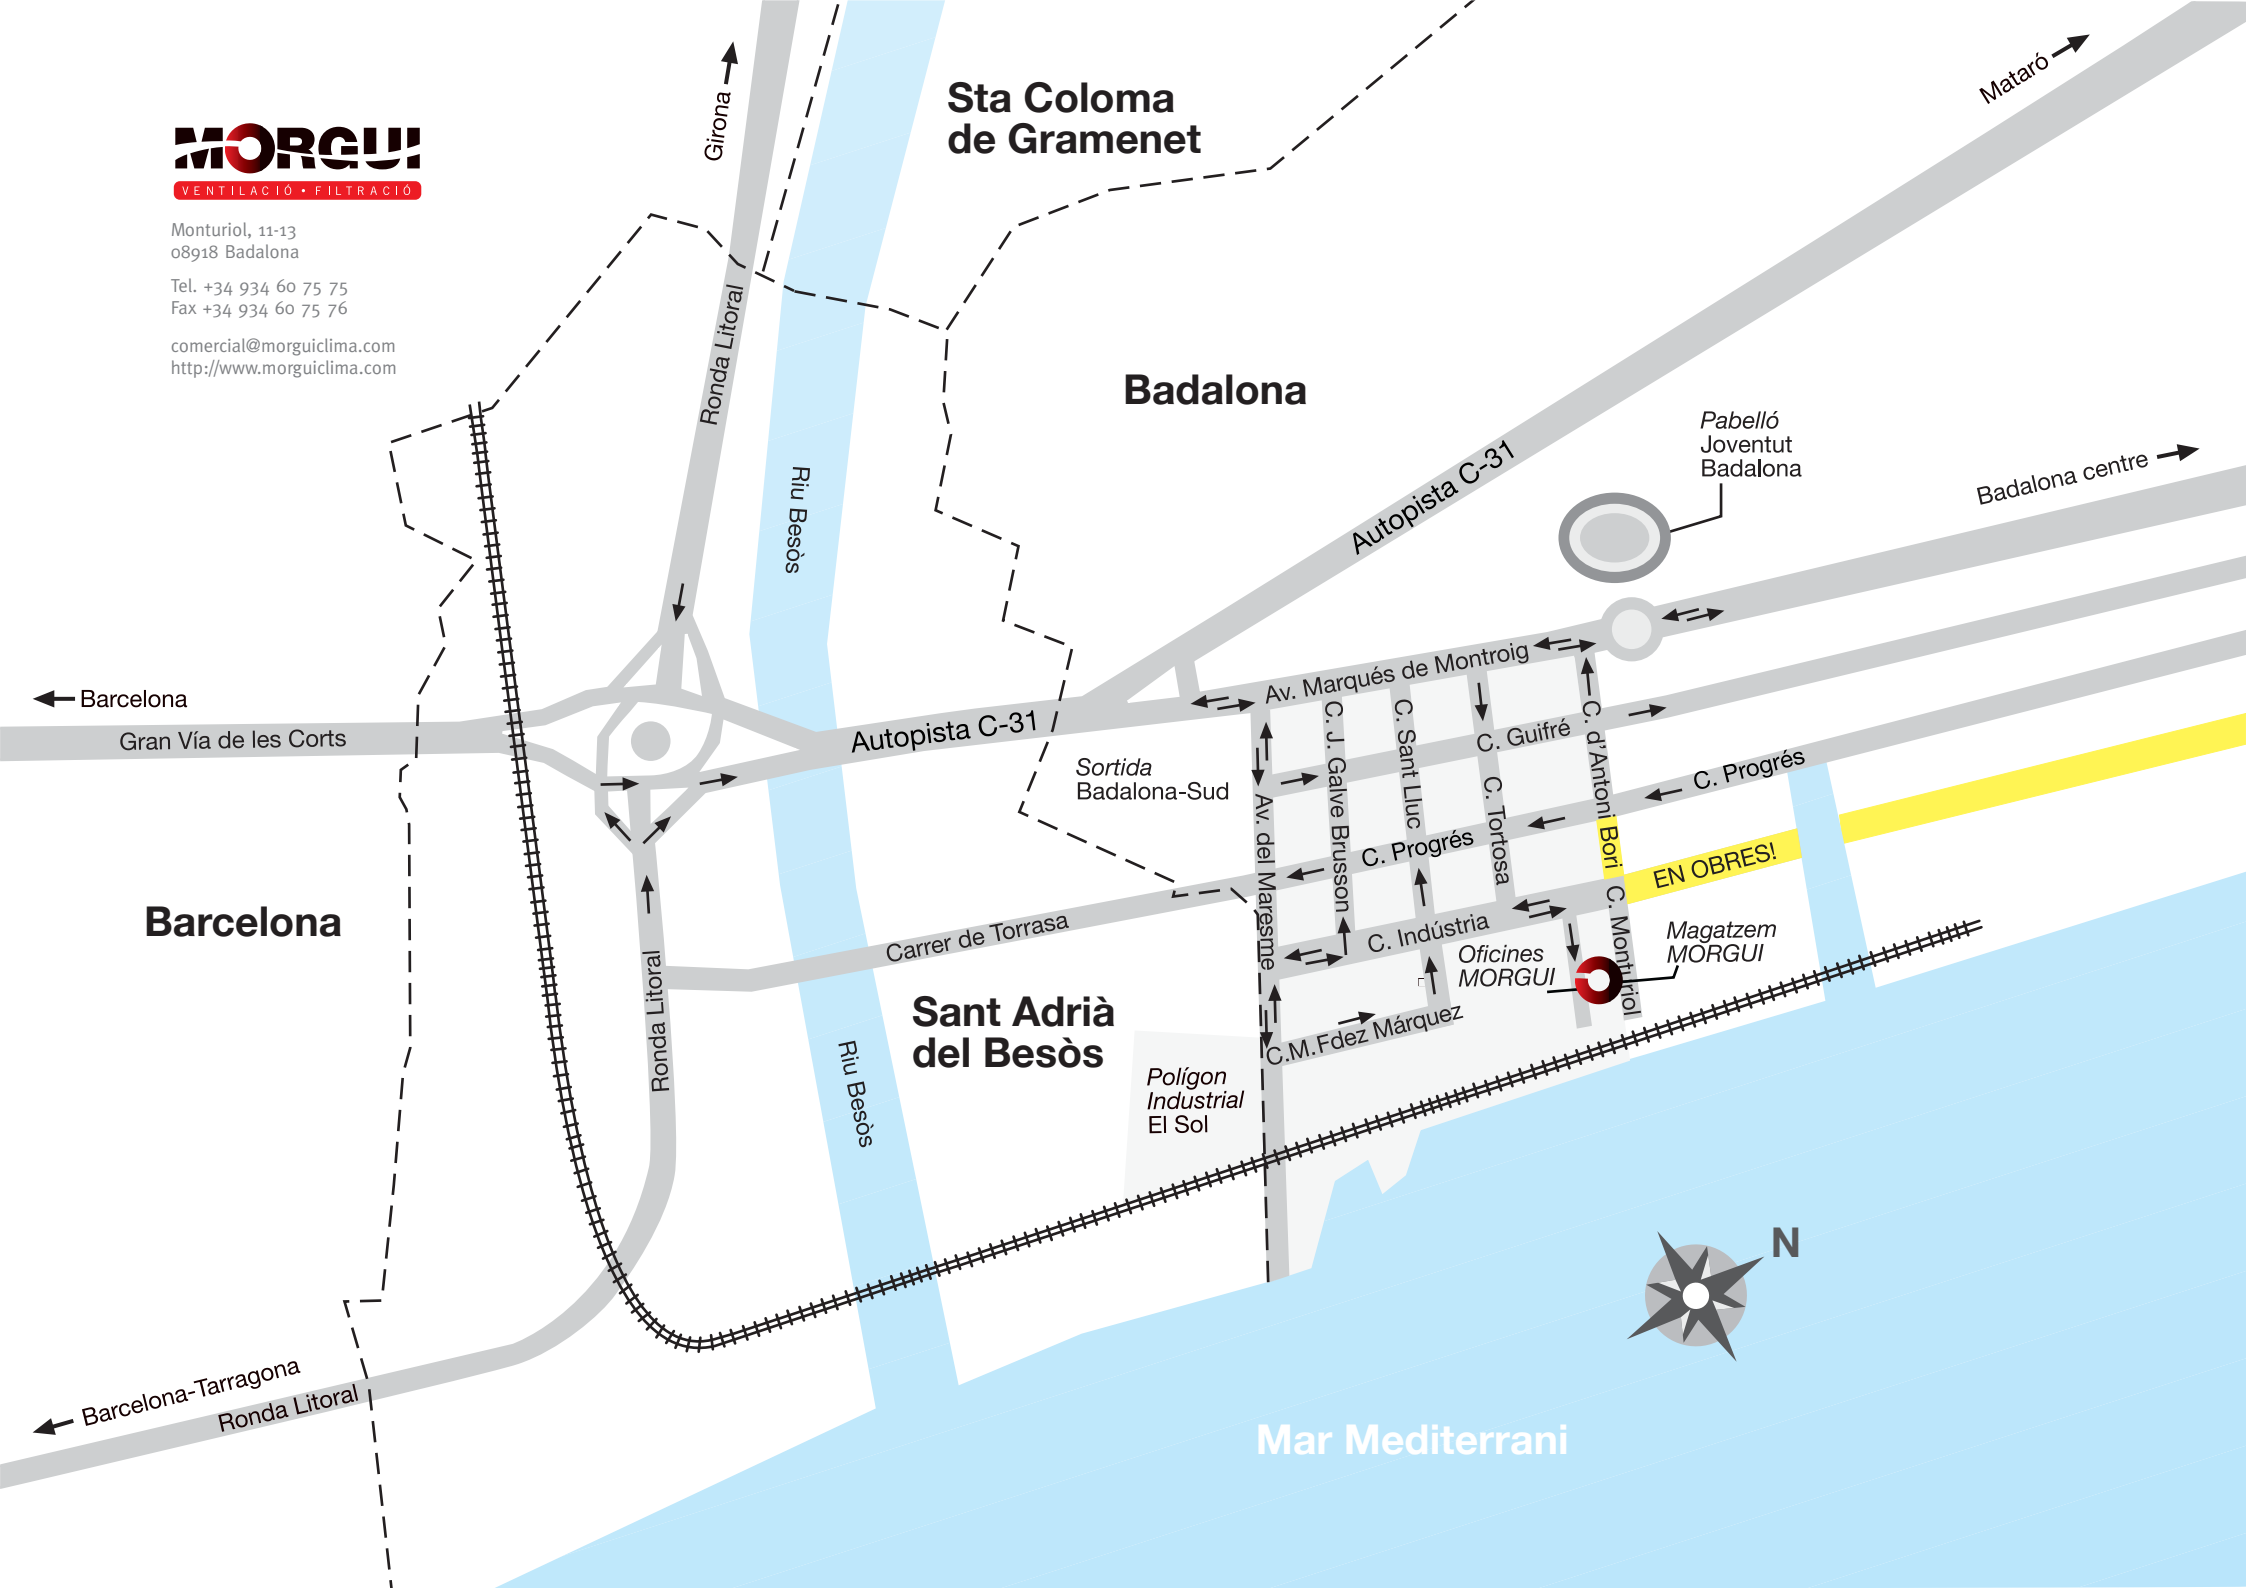

Monturiol, 11-13
08918 Badalona
Tel. +34 934 60 75 75
Fax +34 934 60 75 76

comercial@morguiclma.com
http://www.morguiclma.com

Sta Coloma de Gramenet

Badalona

Barcelona

Sant Adrià del Besòs

Mar Mediterrani

N