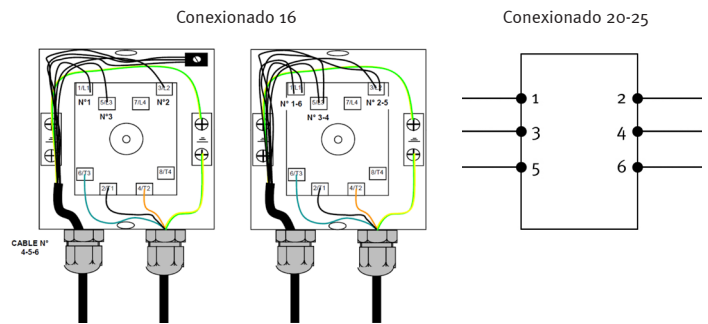

NORMATIVAS

Cumple la normativa de seguridad CE 2006.

MORGUI CLIMA, S.L. se reserva el derecho de modificar sus productos y precios sin previo aviso. La garantía sólo cubre productos no utilizados y sin desperfectos causados por usos indebidos u ocasionados por el transporte.