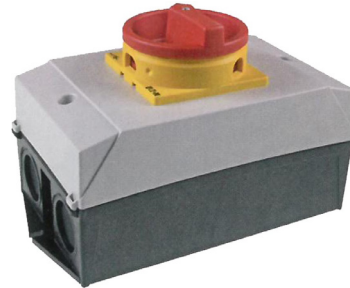

NORMATIVAS

Cumple la normativa de seguridad CE 2006.

MORGUI CLIMA, S.L. se reserva el derecho de modificar sus productos y precios sin previo aviso. La garantía sólo cubre productos no utilizados y sin desperfectos causados por usos indebidos u ocasionados por el transporte.