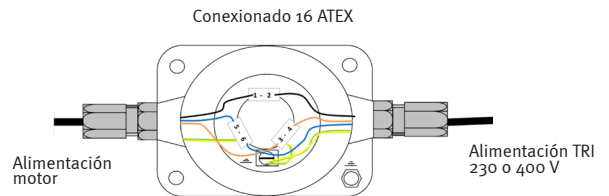

NORMATIVAS

Cumple la normativa de seguridad CE 2006.

MORGUI CLIMA, S.L. se reserva el derecho de modificar sus productos y precios sin previo aviso. La garantía sólo cubre productos no utilizados y sin desperfectos causados por usos indebidos u ocasionados por el transporte.