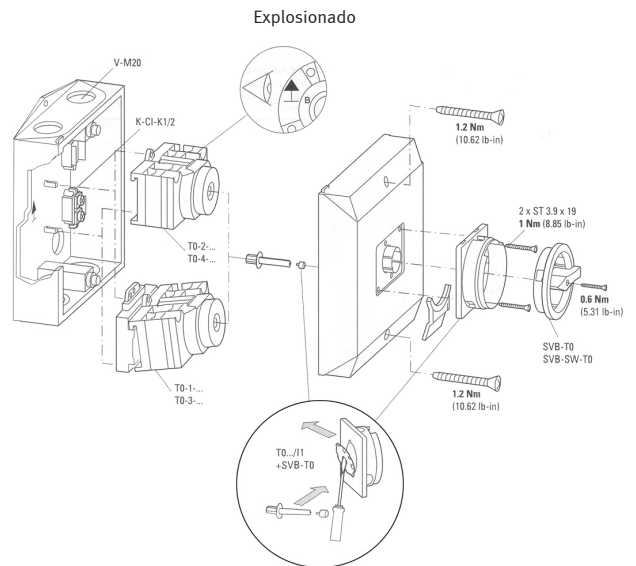

NORMATIVAS

Cumple la normativa de seguridad CE 2006.

MORGUI CLIMA, S.L. se reserva el derecho de modificar sus productos y precios sin previo aviso. La garantía sólo cubre productos no utilizados y sin desperfectos causados por usos indebidos u ocasionados por el transporte.